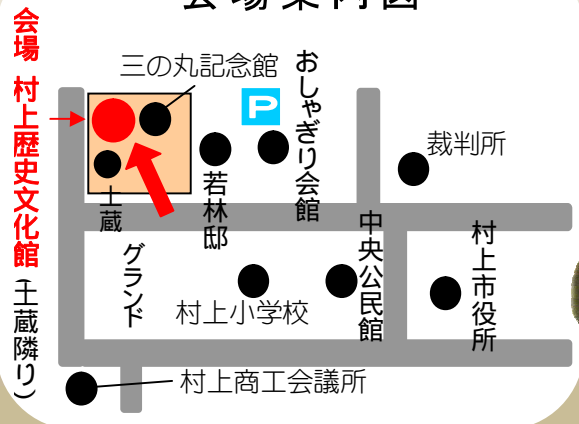

新春特別企画

長嶋北彩と同時代を彩った人々

長嶋北彩「早春牧場」

開催期間 平成**22**年 **1月23**日(土)～**2月23**日(火)

会場 **村上歴史文化館**

入館料 200円(おしゃぎり会館・若林家住宅との共通観覧券は500円)

観覧時間 午前9時から午後4時30分

会場案内図

展示予定作家

- ・長嶋北彩
- ・矢部友衛
- ・小野為郎
- ・山本自炉
- ・小川潮人
- ・鳥居敏文
他

山本自炉彫金作品

※お車の方は、おしゃぎり会館(村上市郷土資料館)の駐車場をご利用ください。

問合せ おしゃぎり会館(村上市郷土資料館) ☎52-1347 村上歴史文化館 ☎53-3666