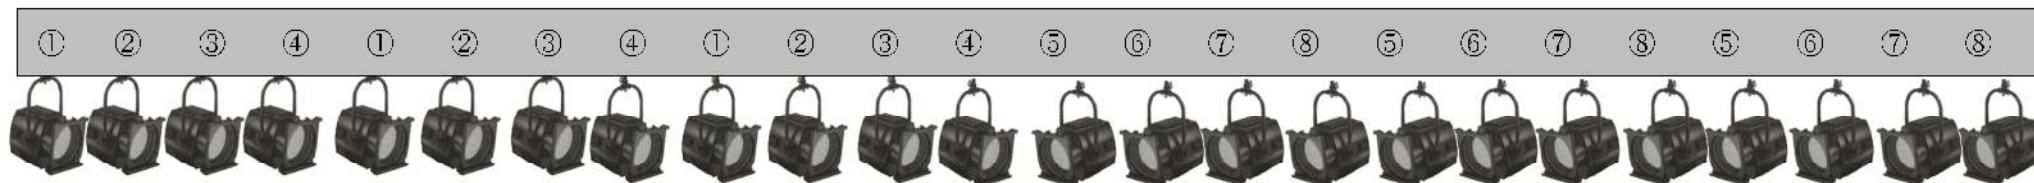

大ホール照明回路図No. 1

◆シーリングライト（記号・CL）

平凸レンズスポットハロゲン1K（ハンガー付） 24台（6台×4色）

8回路（C型20A、1回路3台・下図番号参照①～⑧）容量24K

【上手側】

【センター】

【下手側】

◆フロントサイドライト（記号・FS）

平凸レンズスポットハロゲン1K（ハンガー付） 18台（上手9台・下手9台）

6回路（C型20A、1回路3台、上手下手各3回路・下図番号参照上手①～上手③、下手①～下手③）容量18K

【上手側】

上手① 上手① 上手①

上手② 上手② 上手②

上手③ 上手③ 上手③

客 席

【下手側】