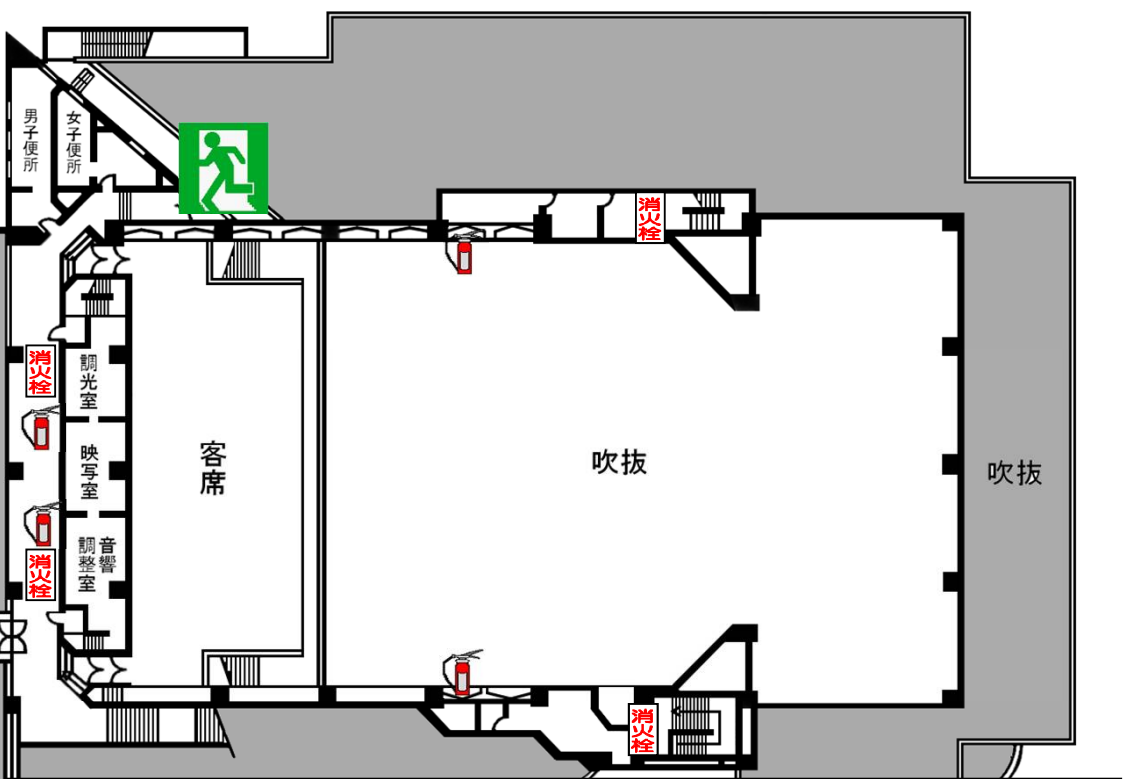

# 村上市民ふれあいセンター 消防関係図(2階)

この色の部分は吹抜け・立ち入りできない部分です

-  ... 非常口
-  ... 消火栓
-  ... 消火器