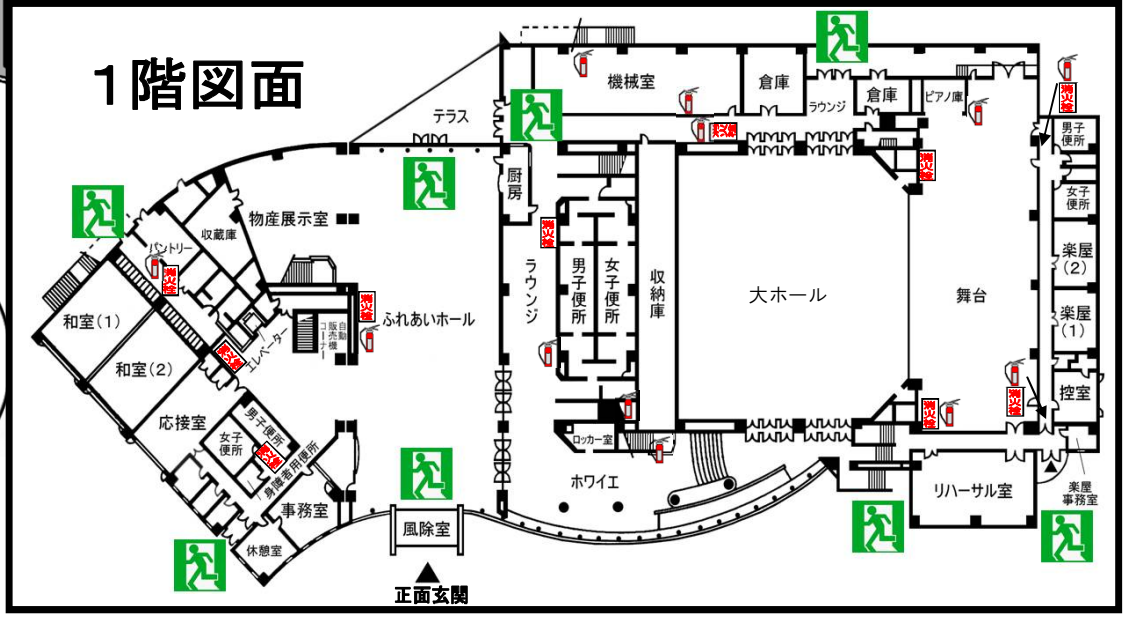

# 村上市民ふれあいセンター 消防関係図(2階)

この色の部分は吹抜け・立ち入りできない部分です

-  ... 非常口
-  ... 消火栓
-  ... 消火器