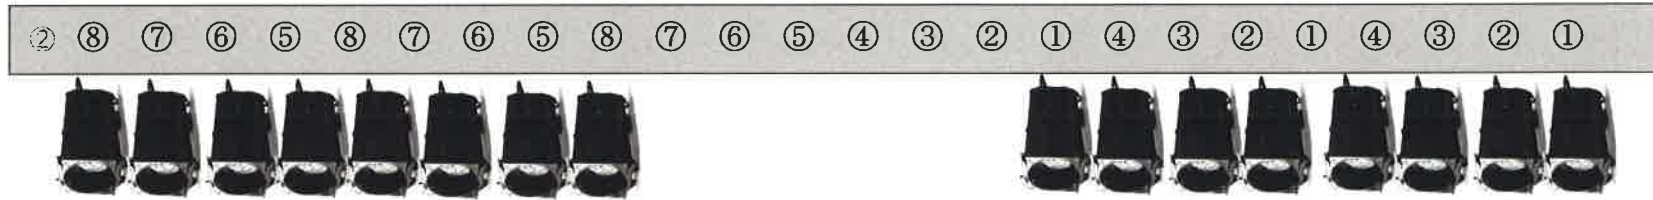

多目的ホール照明回路図No.4

◆プロセニウムサスペンションライト (記号・PS)

ハードエッジスポットハロゲン1K (ハンガー付) 16台

8回路 (1回路30A C型20A×3口、下図番号参照①~⑧) 容量17.2K

【下手側】

【センター】

【上手側】

◆フローアコンセント (記号・FC)

9回路 (C型30A、上手下手コンモ、9か所、下図番号参照①~⑨)

【下手側】

奥

【上手側】