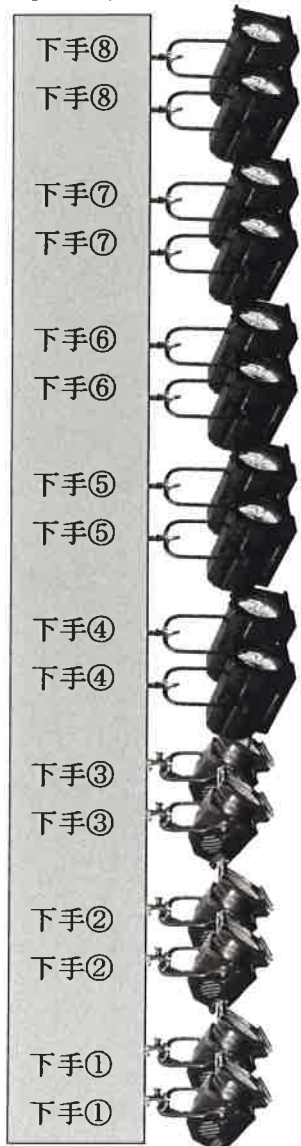

多目的ホール照明回路図No. 2

◆ギャラリーライト (記号・GL)

ハードエッジスポットハロゲン1K (ハンガー付) 12台 (上手 6台・下手 6台) 回路①~③

平凸レンズスポットハロゲン1K (ハンガー付) 20台 (上手10台・下手10台) 回路④~⑧

16回路 (C型20A、1回路2台、上手下手各8回路・下図番号参照上手①~上手⑧、下手①~下手⑧) 容量32K

ステージ

客席

【下手側】

【上手側】