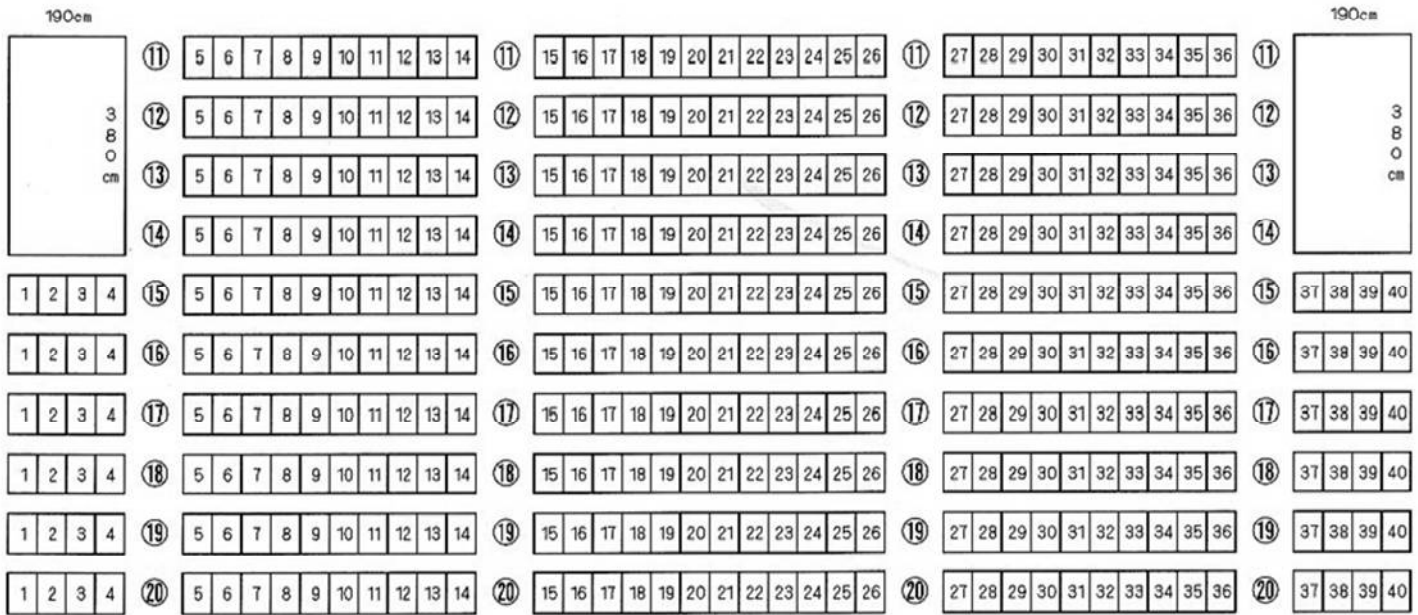

ホール座席表

標準座席モード

(客席数1,000席)

ステージ

可動席(手動) 342席

移動席(電動) 368席

固定席 290席