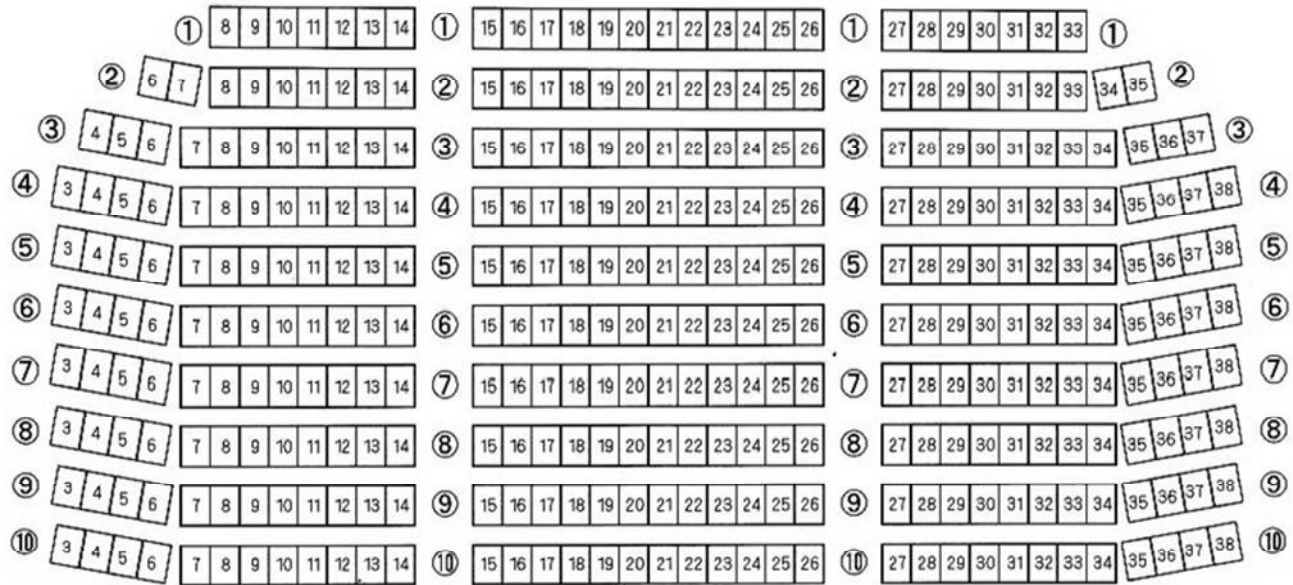

ホール座席表

標準座席モード

(客席数1,000席)

ステージ

可動席(手動) 342席

移動席(電動) 368席

固定席 290席