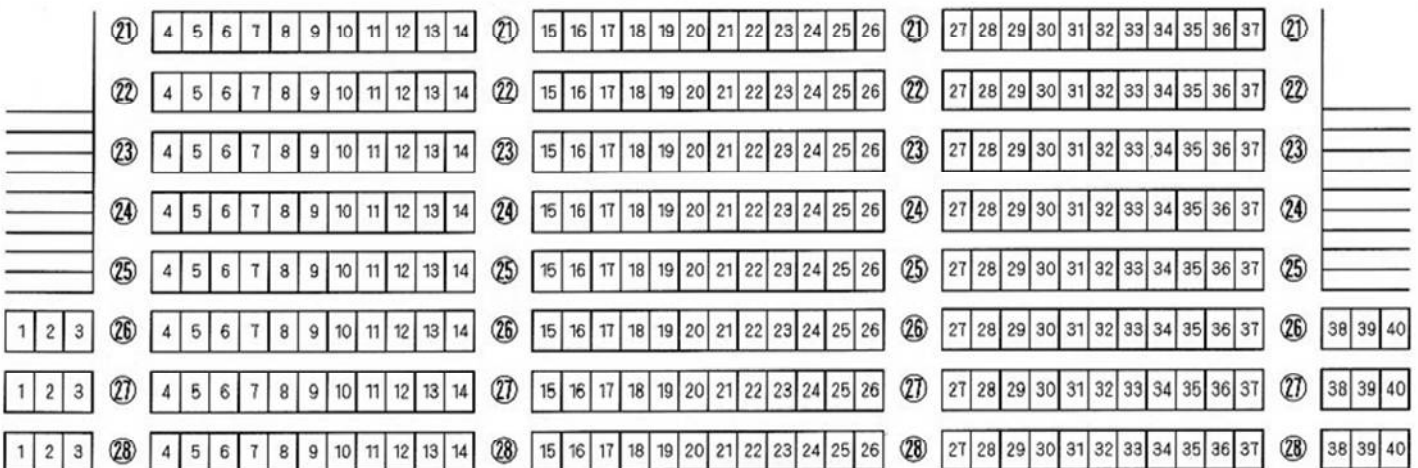

ホール座席表

標準座席モード

(客席数1,000席)

ステージ

可動席(手動) 342席

移動席(電動) 368席

固定席 290席